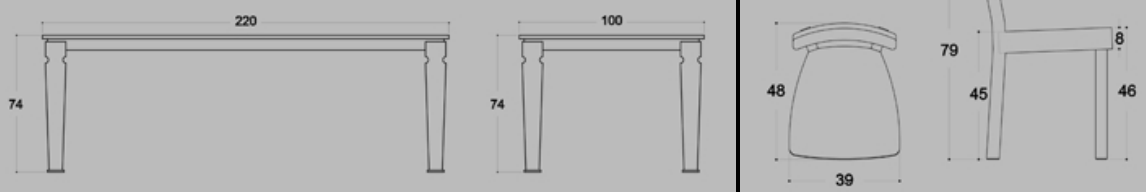

Le infinite nuance monocrome dei marmi di Carrara trascendono le forme classiche del tavolo e della sedia INOUT 23 in una nuova moderna immagine.

Il tavolo e la sedia assemblati di Carrara Mix, sono state presentate da Paola Navone e Gervasoni all'Italian Stone Theatre - Fiera internazionale Marmo Mac nel 2019.

## Dati tecnici / Technical data sheet

- Materiali / Materials      Stonethica Carrara Mix
- Dimensioni / Dimensions    Tavolo / Table 220 x 100 x 74 cm  
Sedia / Chair 39 x 48 x 79 cm
- Peso / Weight                Tavolo / Table 290 Kg | Sedia / Chair 30 Kg