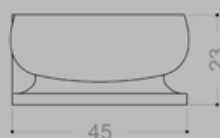

Descrizione / Description

Lo sviluppo di oggetti di design, ricavati dagli assemblati di Stonethica, ha spinto il progetto Contrasti oltre la forma dei vasi. Ratti ha nuovamente dimostrato la versatilità di questo materiale con lo sviluppo nel 2018 del lavabo, presentato nelle dimensioni piccolo e grande.

Dati tecnici / Technical data sheet

- Materiali / Materials Stonethica Carrara Mix | Zebrino
- Dimensioni / Dimensions Small / Freestanding
- Peso / Weight 65Kg Small
190Kg Freestanding A
170Kg Freestanding B