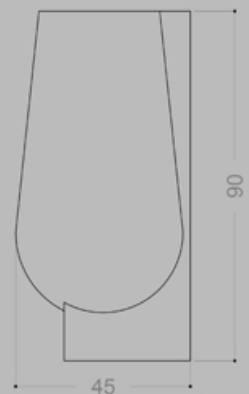

Dati tecnici / Technical data sheet

- Materiali / Materials Stonethica Carrara Mix | Zebrino
- Dimensioni / Dimensions Small / Freestanding
- Peso / Weight 65Kg Small
190Kg Freestanding A
170Kg Freestanding B

Small
12.200 €

Freestanding A
18.000 €

Freestanding B
18.000 €

Prezzi / Prices

IVA esclusa / Net VAT

- Tutti i classici materiali / All classic materials
- Texture personalizzata su richiesta / Custom texture on request