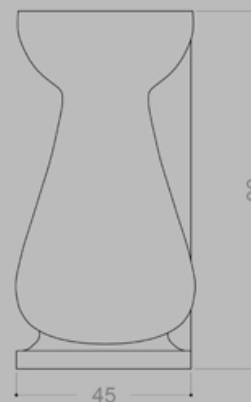

Freestanding A
18.000 €